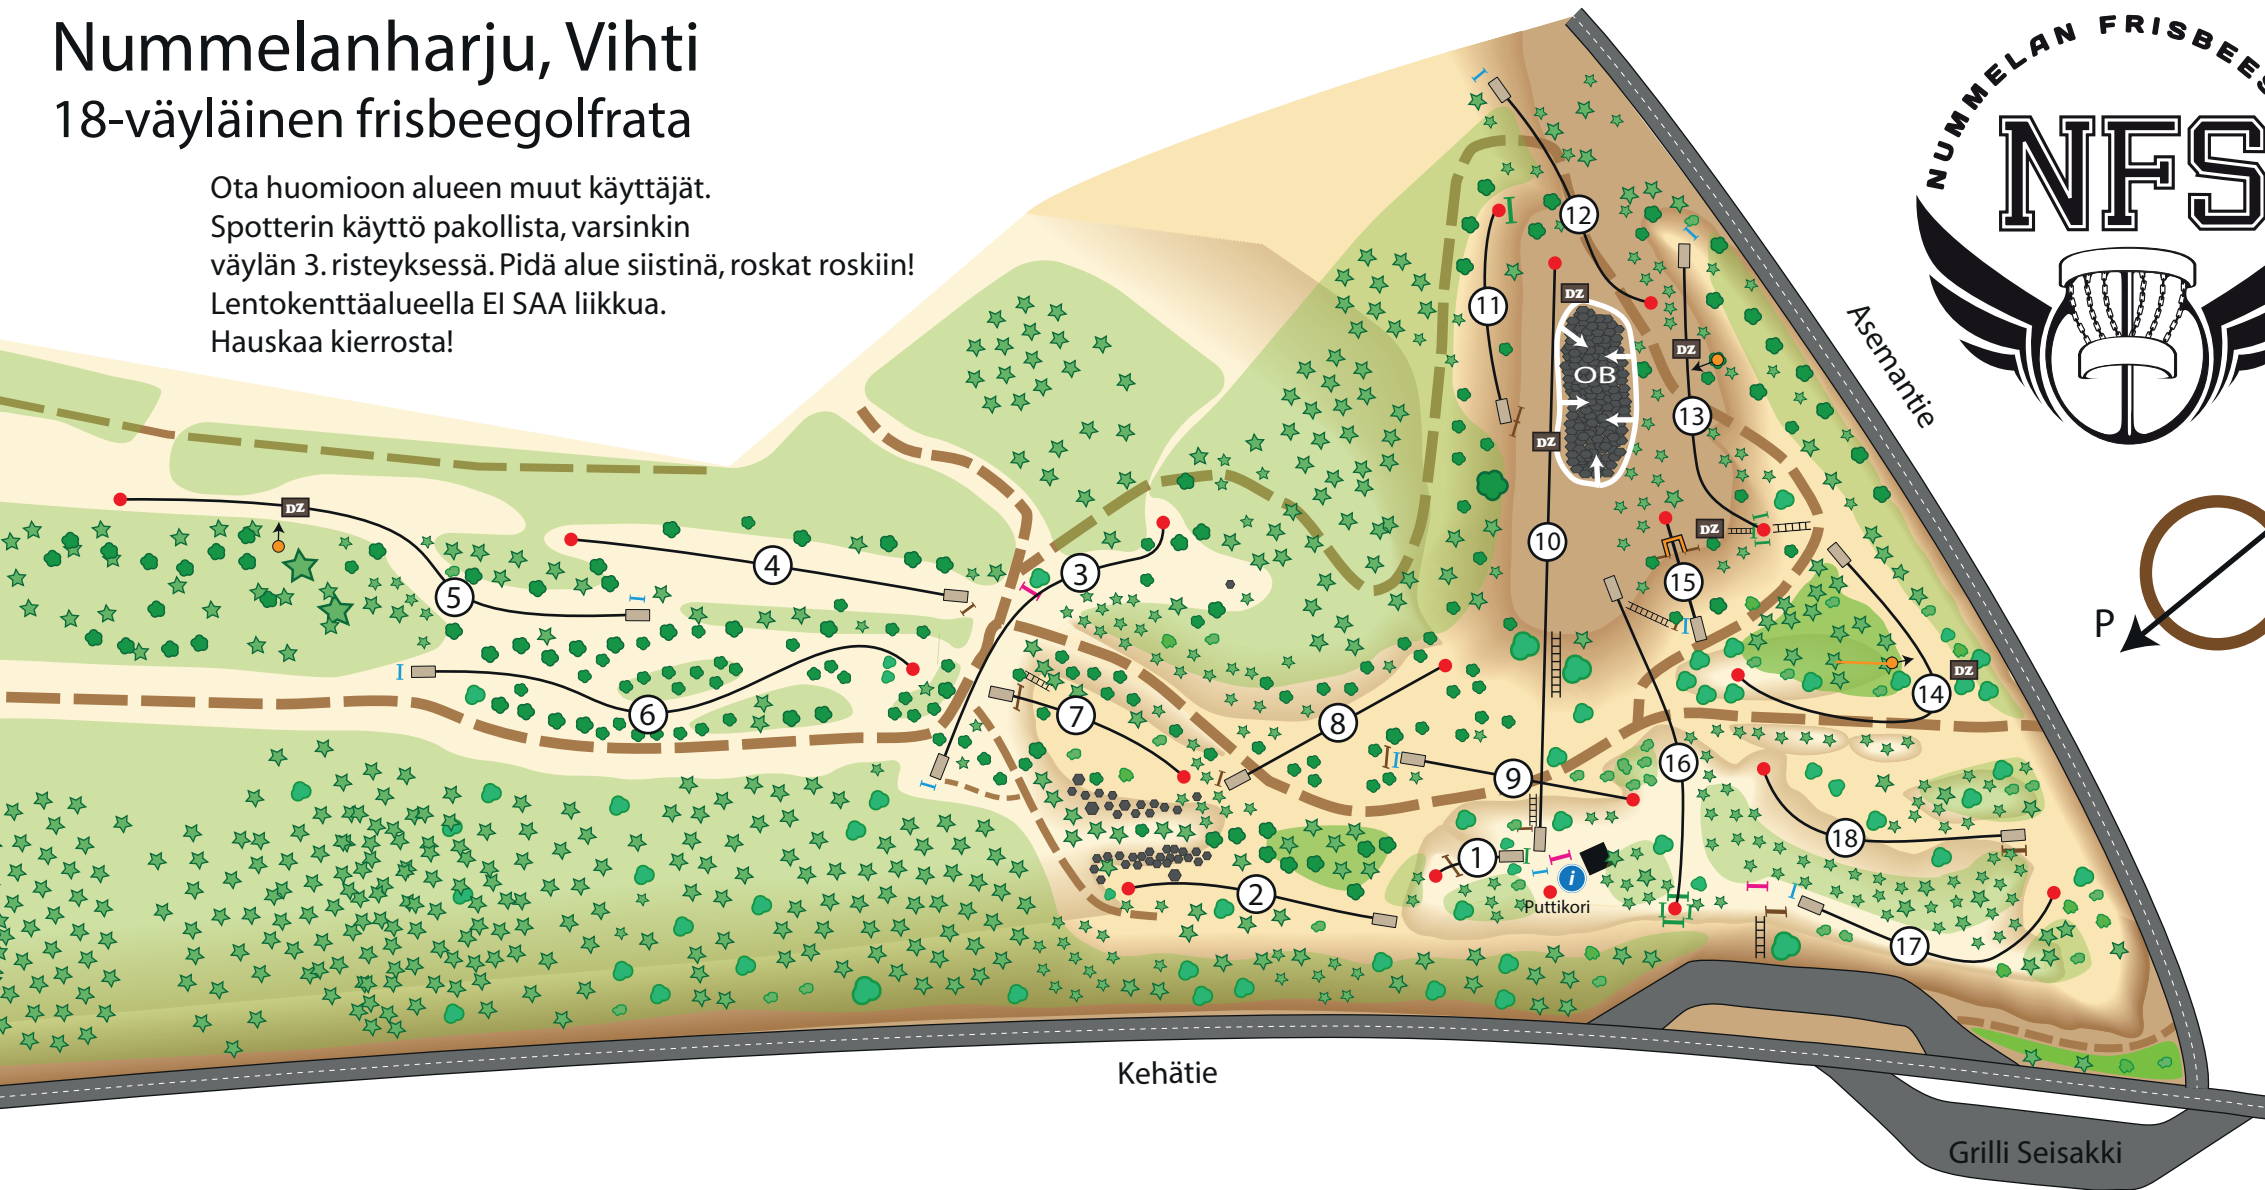

Nummelanharju, Vihti

18-väyläinen frisbeegolfrata

Ota huomioon alueen muut käyttäjät.
 Spotterin käyttö pakollista, varsinkin
 väylän 3. risteyksessä. Pidä alue siistinä, roskat roskiin!
 Lentokenttäalueella EI SAA liikkua.
 Hauskaa kierrosta!

väylä	1	2	3	4	5	6	7	8	9	10	11	12	13	14	15	16	17	18	yht.
par	2	3	3	3	4	4	3	3	3	4	3	3	3	4	3	4	3	3	58
pituus	28	81	111	114	180	165	86	79	74	188	65	83	94	132	41	107	98	88	1814 m