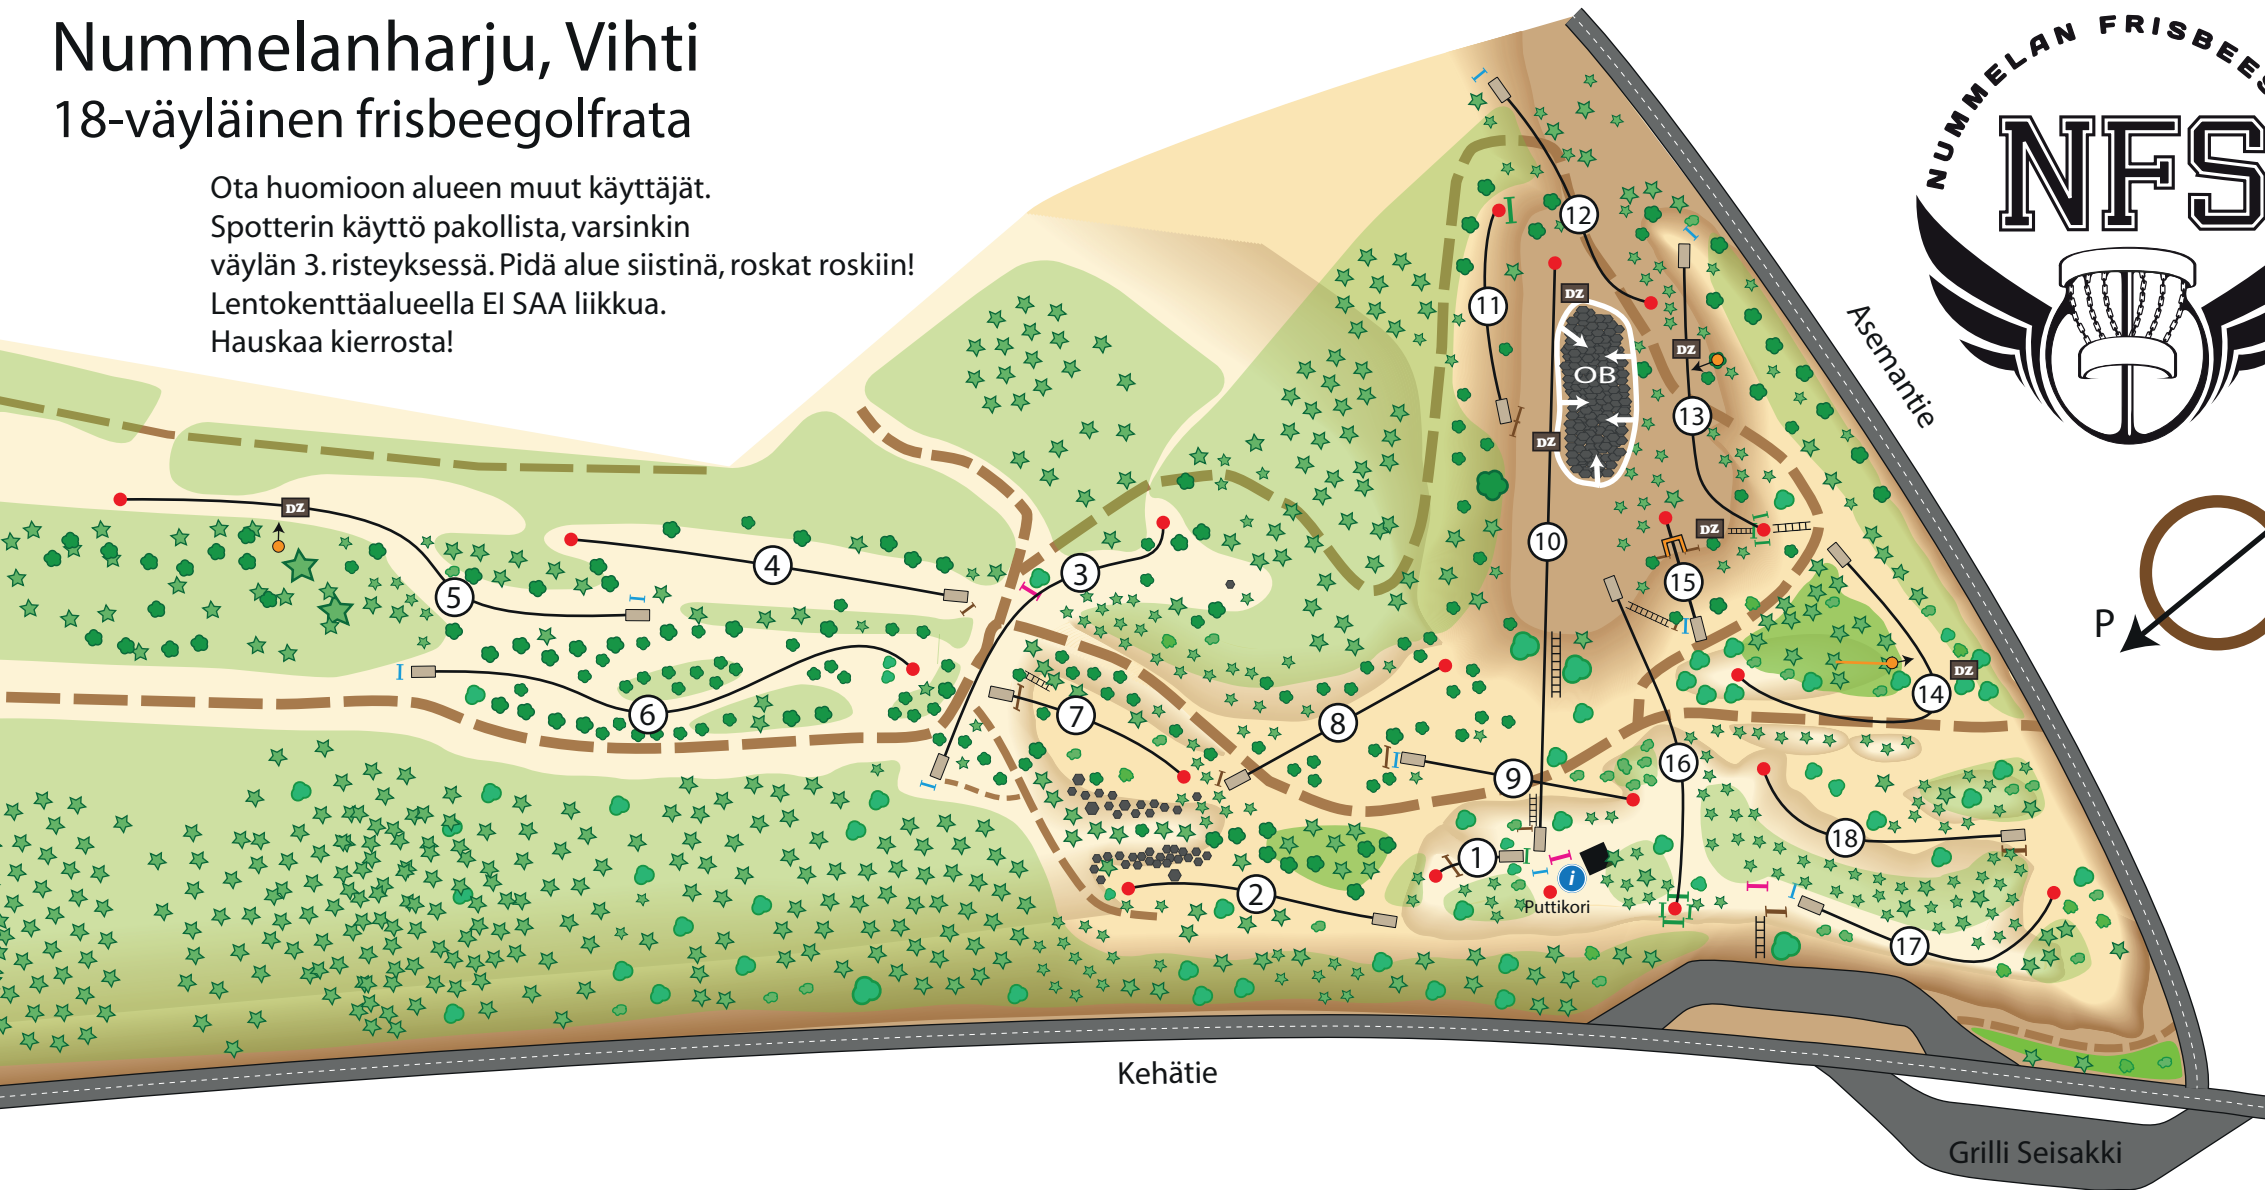

Nummelanharju, Vihti

18-väyläinen frisbeegolfrata

Ota huomioon alueen muut käyttäjät.
Spotterin käyttö pakollista, varsinkin väylän 3. risteyksessä. Pidä alue siistinä, roskat roskiin!
Lentokenttäalueella EI SAA liikkua.
Hauskaa kierrosta!

väylä	1	2	3	4	5	6	7	8	9	10	11	12	13	14	15	16	17	18	yht.
par	2	3	3	3	4	4	3	3	3	4	3	3	3	4	3	4	3	3	58
pituus	28	81	111	114	180	165	86	79	74	188	65	83	94	132	41	107	98	88	1814 m