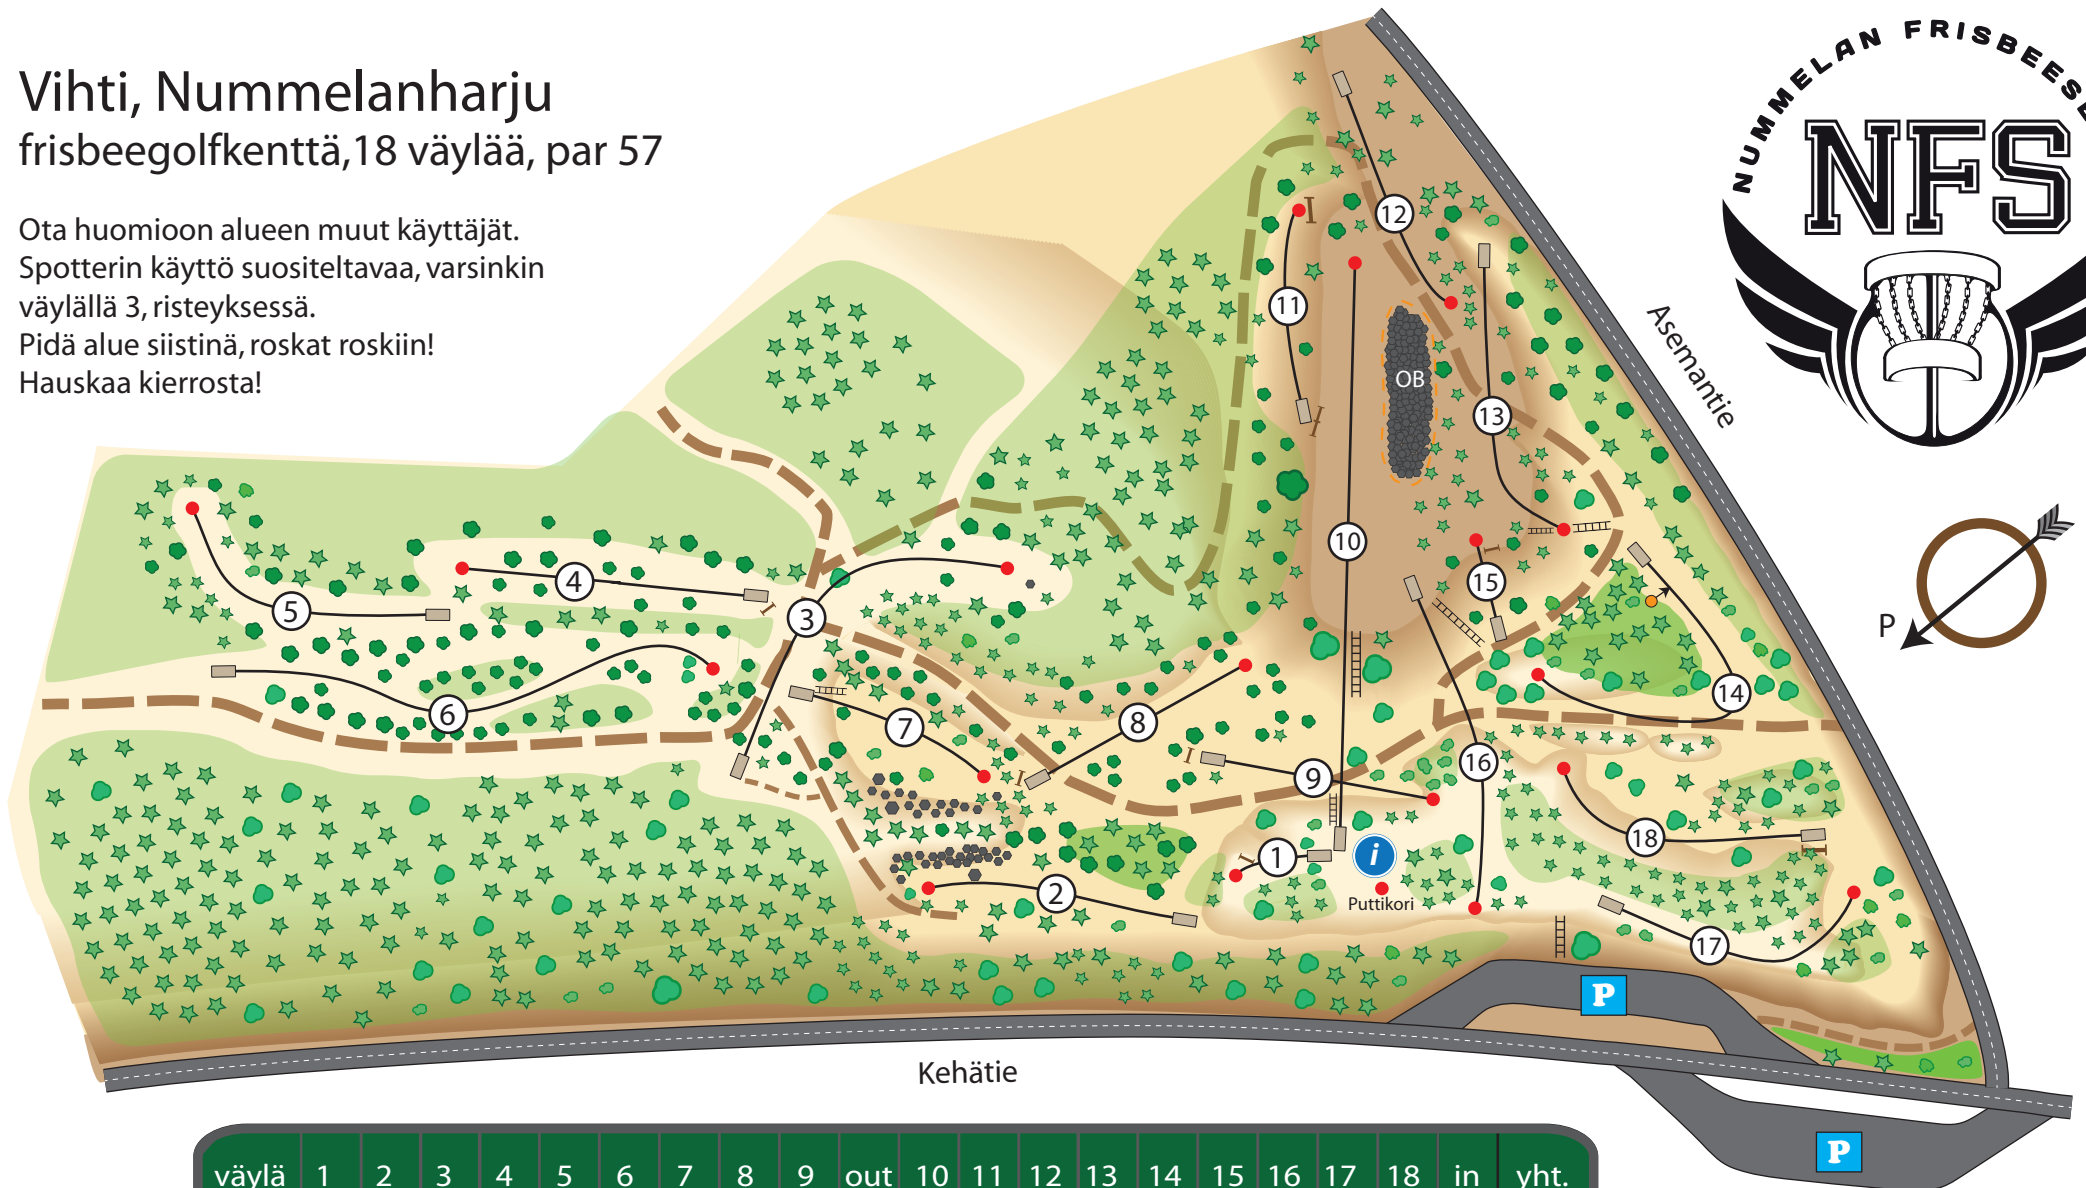

# Vihti, Nummelanharju

## frisbeegolfkenttä, 18 väylää, par 57

Ota huomioon alueen muut käyttäjät.  
Spotterin käyttö suositeltavaa, varsinkin  
väylällä 3, risteyksessä.  
Pidä alue siistinä, roskat roskiin!  
Hauskaa kierrosta!

wäylä	1	2	3	4	5	6	7	8	9	out	10	11	12	13	14	15	16	17	18	in	yht.
par	2	3	4	3	3	4	3	3	3	28	4	3	3	3	4	2	4	3	3	29	57
pituus (m)	28	81	121	89	115	165	86	79	74	838	188	65	73	94	132	34	107	98	88	879	1717

Grilli Seisakki